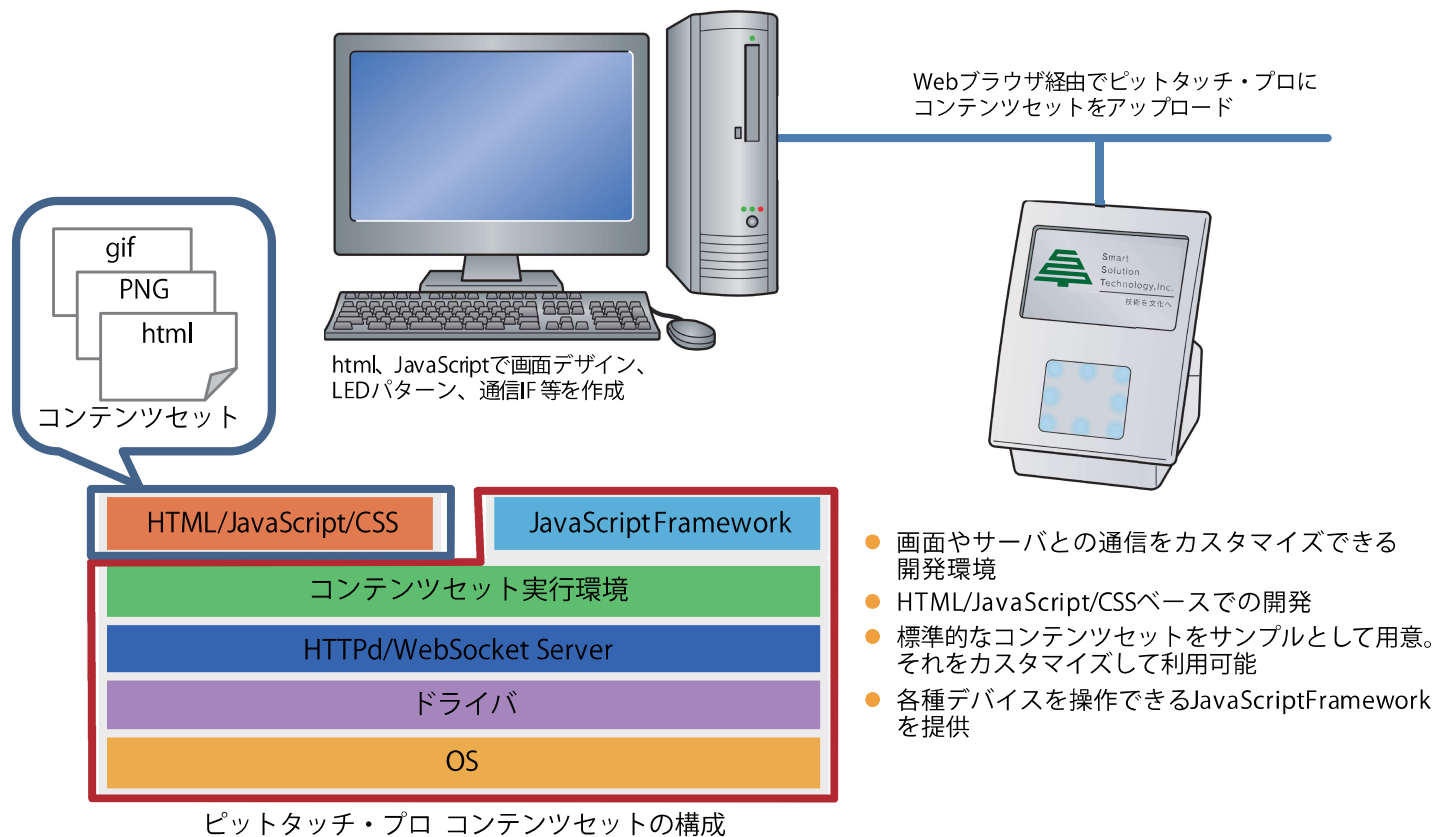

独自サービスの開発

ピットタッチ・プロでサービスを提供するためには、ユーザーインターフェース・通信・非接触ICなどの制御をするためのコンテンツセットを読み込ませ、実行します。このコンテンツセットを開発するためにのソフトウェア開発キット (SDK) を用意しています。

SDKの概要

SDKには、ピットタッチ・プロ2に装備されたAPIを利用するためのAPIリファレンスガイド、デベロッパーマニュアル、サンプルソースコードが含まれます。サンプルソースコードは、ポイントシステム、勤怠打刻、デジタルサイネージでの利用を想定して用意されており、それらをカスタマイズして用いることもできます。

- コンテンツセットによる画面表示、機能制御
- データベースによるデータの保存
- 非接触ICの操作（データ読み取り、三者間通信）
- 前面パネルLED（非接触ICかざし待ち時／成功時／失敗時色・点灯パターン指定）
- 通信モジュール／ネットワーク通信
- 表示画像（JPEG／PNG／GIF／アニメーションGIF）
- 音声（任意の音声再生、停止指示、再生完了通知、非接触ICの成功／失敗音）

※「PitTouch」または「ピットタッチ」は、株式会社スマート・ソリューション・テクノロジーの登録商標です。
※「FeliCa」は、ソニー株式会社が開発した非接触ICカードの技術方式であり、ソニー株式会社の登録商標です。
※「おサイフケータイ」は、株式会社NITドコモの登録商標です。

※その他記載の会社名、商品名は、各社の商標または登録商標です。
※記載されている仕様、外観、価格等は、予告なく変更される場合があります。

株式会社スマート・ソリューション・テクノロジー

【本 社】〒162-0825
東京都新宿区神楽坂1-15 神楽坂1丁目ビル8F
TEL：03-6265-0009 FAX：03-3260-3100

お問い合わせはWebから >>> <http://www.sstinc.co.jp/>